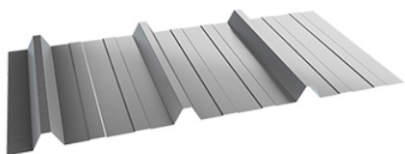

FÄRGSYSTEM

Stålblåt med zinksikt, passiveringssikt, grundfärg (primer), polyesterlack 25 µm och baksidfärg 10 µm.
Insidan på porten är alltid RAL 9002.

Kulörerna på färgkartan kan avvika från de verkliga kulörerna - närmaste RAL-färg har uppgivits.
För exakta kulörprov, kontakta oss för aktuella plåtprover.

PROFILER SANDWICH-PANELER

TILLGÄNGLIGA EXTERIÖRA PANELER

L - linear

MF - microwave

ML - microlinear

MR - microgroove

C - Carbon

ENDAST VALBAR TILL YTTERTAK