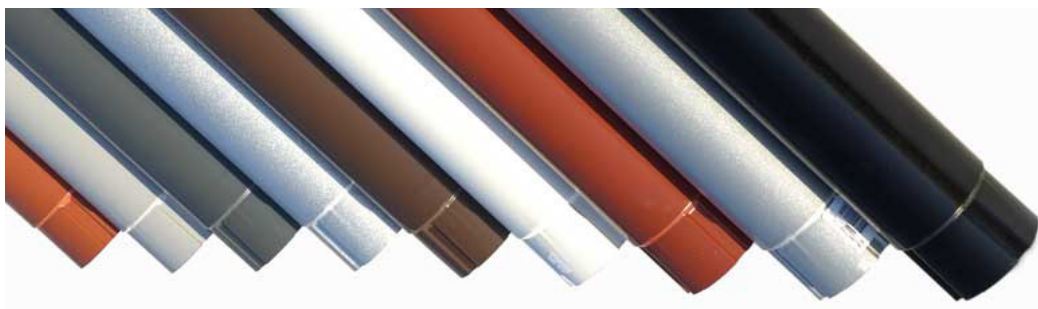

KULÖRER TAKAVVATTNING

VIT RAL 9002*